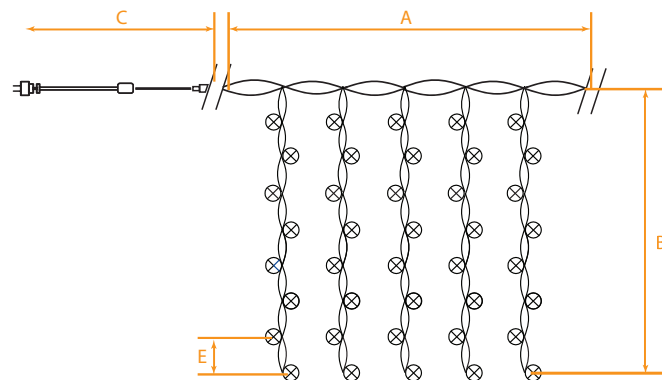

CL18, CL19

НОВОГОДНИЕ ГИРЛЯНДЫ — занавес 230V

Возможность последовательного подключения – есть
Источник питания – 230V
Наличие контроллера – нет
Класс защиты от поражения электрическим током – 2
Цвет шнура: прозрачный

IP44

Температура эксплуатации
-45..+50°C

ПВХ

Артикул	Модель	Цвет свечения	Длина изделия (А), м	Длина подвесов (В), м	Длина сетевого шнура (С), м	Расстояние между светодиодами (Е), см	Кол-во ламп	Режим работы
32323	CL18	теплый белый	1,5	1,5	3	10	160	статичный
32324	CL18	белый	1,5	1,5	3	10	160	статичный
32325	CL18	синий	1,5	1,5	3	10	160	статичный
32326	CL18	теплый белый со стробами	1,5	1,5	3	10	160	мерцающий
32327	CL18	белый со стробами	1,5	1,5	3	10	160	мерцающий
32328	CL19	теплый белый	2	1,5	3	15	204	статичный
32329	CL19	белый	2	1,5	3	15	204	статичный
32330	CL19	синий	2	1,5	3	15	204	статичный
32331	CL19	теплый белый со стробами	2	1,5	3	15	204	мерцающий
32332	CL19	белый со стробами	2	1,5	3	15	204	мерцающий