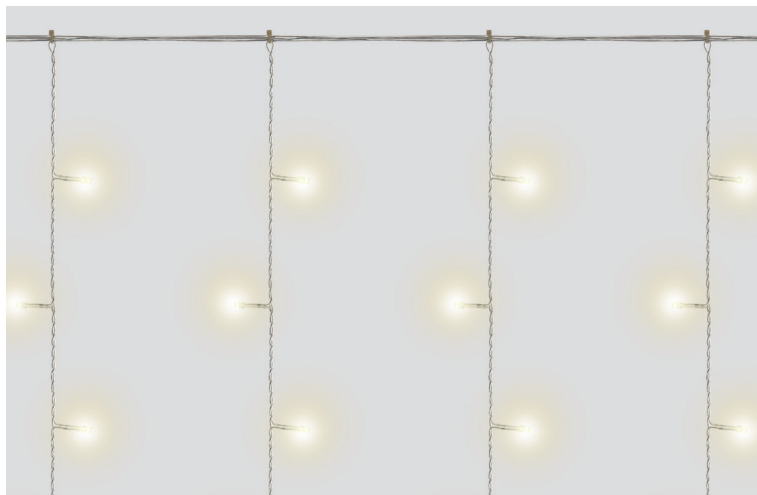

CL18, CL19

НОВОГОДНИЕ ГИРЛЯНДЫ — занавес 230V

Возможность последовательного подключения – есть
Источник питания – 230V
Наличие контроллера – нет
Класс защиты от поражения электрическим током – 2
Цвет шнура: прозрачный

IP44

Температура эксплуатации
-45..+50°C

ПВХ

Артикул	Модель	Цвет свечения	Длина изделия (А), м	Длина подвесов (В), м	Длина сетевого шнура (С), м	Расстояние между светодиодами (Е), см	Кол-во ламп	Режим работы
32323	CL18	теплый белый	1,5	1,5	3	10	160	статичный
32324	CL18	белый	1,5	1,5	3	10	160	статичный
32325	CL18	синий	1,5	1,5	3	10	160	статичный
32326	CL18	теплый белый со стробами	1,5	1,5	3	10	160	мерцающий
32327	CL18	белый со стробами	1,5	1,5	3	10	160	мерцающий
32328	CL19	теплый белый	2	1,5	3	15	204	статичный
32329	CL19	белый	2	1,5	3	15	204	статичный
32330	CL19	синий	2	1,5	3	15	204	статичный
32331	CL19	теплый белый со стробами	2	1,5	3	15	204	мерцающий
32332	CL19	белый со стробами	2	1,5	3	15	204	мерцающий